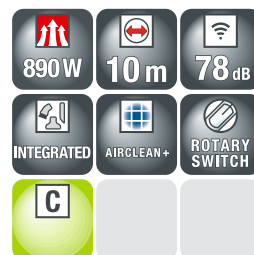

Complete C2

Pregled izdelkov

Prodajna oznaka	Complete C2 Tango EcoLine	Complete C2 PowerLine
Tip izdelka	SFAP3	SFRF3
Izvedba		
Talni sesalnik z vrečko za prah	•	•
Udobno upravljanje		
Elektronsko uravnavanje sesalne moči	6-stopenjski vrtljivi regulator	6-stopenjski vrtljivi regulator
Stikalo za električno krtačo na ročaju	-	-
Vtični kontakt za električno krtačo	-	-
Ergonomični ročaj/ročaj XXL	•/-	•/-
Ročaj Comfort/ročaj EcoComfort	-/-	-/-
Ročaj Comfort z vgrajenim krmiljenjem	-	-
Sistem Silence/sistem SilencePlus	•/-	•/-
Sesalna cev	teleskopska cev iz plemenitega jekla	teleskopska cev iz plemenitega jekla
Sistem Park za premore med sesanjem/z avtomatskim izklopom	•/-	•/-
Sistem Park za shranjevanje	na obeh straneh	na obeh straneh
Udobno navijanje kabla	-	-
Učinkovitost in trajnost		
Razred energijske učinkovitosti/razred izpusta prahu	A+/B	C/A
Letna poraba energije v kWh	21,1	35,5
Razred učinkovitosti čiščenja na preprogi/čiščenja na trdih tleh	C/A	C/A
Raven zvočne moči dB(A) re1 pW	79	78
Nazivna moč v W	550	890
Zmožljivost		
Maks. moč v W	550	890
Boost funkcija	-	-
Gibljivost		
Kolesca na jekleni osi, ki ne poškodujejo talnih oblog	•	•
Kolesca Dynamic Drive/podvozje s 3 kolesci/s 4 kolesci	-/•/-	-/•/-
Delovni radij v m	10	10
Filtrski sistem		
Tip vrečke za prah/volumen vrečke za prah v litrih	HyClean GN/4,5	HyClean GN/4,5
Prikaz potrebne zamenjave vrečke za prah/filtra za izhodni zrak	•/-	•/-
Filter za izhodni zrak/filter za zaščito motorja	filter AirClean/•	filter AirClean Plus/•
Varnost		
Zaskočka za talni nastavek in ročaj	•	•
Avtomatsko pozicioniranje vrečke za prah	•	•
Obroba za zaščito pohištva	•	•
Priloženi pribor		
Tridelni pribor	vgrajen	vgrajen
Nastavek za oblazinjeno pohištvo/ozki nastavek	••	••
Ozki nastavek, posebej dolg SFD 10/fleksibilen SFD 20	-/-	-/-
Sesalni čopič z vlakni iz umetne mase/z naravnimi ščetinami	•/-	•/-
Nastavek za oblazinjeno pohištvo SPD 10/fleksibilna sesalna cev SFS 10	-/-	-/-
Univerzalna krtača/ozki nastavek	-/-	-/-
Talni nastavek	SBD 355-3 FiberTeQ	SBD 290-3 AllTeQ
Turbo krtača	-	-
Ročna turbo krtača	-	-
Talna krtača	-	-
Električna krtača	-	-
Barva	Mango rdeča	Jekleno modra
Prodajna cena v EUR, vključno z DDV	189,00	209,00