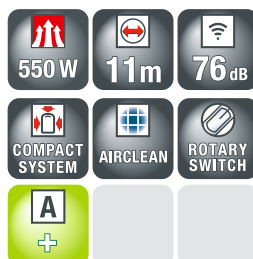

Sistem Compact

Compact C2

Pregled izdelka

Prodajna oznaka	Compact C2
Tip izdelka	EcoLine
Izvedba	SDAP3
Talni sesalnik z vrečko za prah	•
Udobno upravljanje	
Elektronsko uravnavanje sesalne moči	6-stopenjski vrtljivi regulator
Stikalo za električno krtačo na ročaju	-
Vtični kontakt za električno krtačo	-
Ergonomični ročaj/ročaj XXL	•/•
Ročaj Comfort/ročaj EcoComfort	-/-
Ročaj Comfort z vgrajenim krmiljenjem	-
Sistem Silence/sistem SilencePlus	•/-
Sesalna cev	teleskopska cev Comfort
Sistem Park za premore med sesanjem/z avtomatskim izklopom	•/-
Sistem Park za shranjevanje	na obeh straneh s sistemom Compact
Udobno navijanje kabla	•
Učinkovitost in trajnostnost	
Razred energijske učinkovitosti/razred izpusta prahu	A+/B
Letna poraba energije v kWh	20,2
Razred učinkovitosti čiščenja na preprogi/čiščenja na trdih tleh	C/A
Raven zvočne moči dB(A) re1 pW	76
Nazivna moč v W	550
Zmogljivost	
Maks. moč v W	550
Boost funkcija	-
Gibljivost	
Kolesca na jekleni osi, ki ne poškodujejo talnih oblog	•
Kolesca Dynamic Drive/podvozje s 3 kolesci/s 4 kolesci	-/•/-
Delovni radij v m	11
Filtrski sistem	
Tip vrečke za prah/volumen vrečke za prah v litrih	HyClean FJM/3,5
Prikaz potrebne zamenjave vrečke za prah/filtra za izhodni zrak	•/-
Filter za izhodni zrak/filter za zaščito motorja	filter AirClean/•
Varnost	
Zaskočka za talni nastavek in ročaj	•
Avtomatsko pozicioniranje vrečke za prah	•
Obroba za zaščito pohištva	-
Priloženi pribor	
Tridelni pribor	na držalu VarioClip
Nastavek za oblazinjeno pohištvo/ozki nastavek	•/•
Ozki nastavek, posebej dolg SFD 10/fleksibilen SFD 20	-/-
Sesalni čopič z vlakni iz umetne mase/z naravnimi ščetinami	-/•
Nastavek za oblazinjeno pohištvo SPD 10/fleksibilna sesalna cev SFS 10	-/-
Univerzalna krtača/ozki nastavek	-/-
Talni nastavek	SBD 355-3 FiberTeQ
Turbo krtača	-
Ročna turbo krtača	-
Talna krtača	-
Električna krtača	-
Barva	Mango rdeča
Prodajna cena v EUR, vključno z DDV	219,00