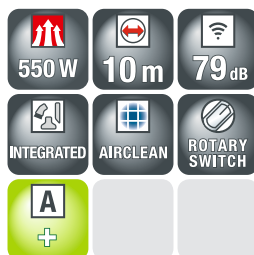

Complete C2

Pregled izdelkov

Prodajna oznaka	Complete C2 Tango EcoLine	Complete C2 PowerLine
Tip izdelka	SFAP3	SFRF3
Izvedba		
Talni sesalnik z vrečko za prah	•	•
Udobno upravljanje		
Elektronsko uravnavanje sesalne moči	6-stopenjski vrtljivi regulator	6-stopenjski vrtljivi regulator
Stikalo za električno krtačo na ročaju	-	-
Vtični kontakt za električno krtačo	-	-
Ergonomični ročaj/ročaj XXL	•/-	•/-
Ročaj Comfort/ročaj EcoComfort	-/-	-/-
Ročaj Comfort z vgrajenim krmiljenjem	-	-
Sistem Silence/sistem SilencePlus	•/-	•/-
Sesalna cev	teleskopska cev iz plemenitega jekla	teleskopska cev iz plemenitega jekla
Sistem Park za premore med sesanjem/z avtomatskim izklopom	•/-	•/-
Sistem Park za shranjevanje	na obeh straneh	na obeh straneh
Udobno navijanje kabla	-	-
Učinkovitost in trajnost		
Razred energijske učinkovitosti/razred izpusta prahu	A+/B	C/A
Letna poraba energije v kWh	21,1	35,5
Razred učinkovitosti čiščenja na preprogi/čiščenja na trdih tleh	C/A	C/A
Raven zvočne moči dB(A) re1 pW	79	78
Nazivna moč v W	550	890
Zmožljivost		
Maks. moč v W	550	890
Boost funkcija	-	-
Gibljivost		
Kolesca na jekleni osi, ki ne poškodujejo talnih oblog	•	•
Kolesca Dynamic Drive/podvozje s 3 kolesci/s 4 kolesci	-/•/-	-/•/-
Delovni radij v m	10	10
Filtrski sistem		
Tip vrečke za prah/volumen vrečke za prah v litrih	HyClean GN/4,5	HyClean GN/4,5
Prikaz potrebne zamenjave vrečke za prah/filtra za izhodni zrak	•/-	•/-
Filter za izhodni zrak/filter za zaščito motorja	filter AirClean/•	filter AirClean Plus/•
Varnost		
Zaskočka za talni nastavek in ročaj	•	•
Avtomatsko pozicioniranje vrečke za prah	•	•
Obroba za zaščito pohištva	•	•
Priloženi pribor		
Tridelni pribor	vgrajen	vgrajen
Nastavek za oblazinjeno pohištvo/ozki nastavek	••	••
Ozki nastavek, posebej dolg SFD 10/fleksibilen SFD 20	-/-	-/-
Sesalni čopič z vlakni iz umetne mase/z naravnimi ščetinami	•/-	•/-
Nastavek za oblazinjeno pohištvo SPD 10/fleksibilna sesalna cev SFS 10	-/-	-/-
Univerzalna krtača/ozki nastavek	-/-	-/-
Talni nastavek	SBD 355-3 FiberTeQ	SBD 290-3 AllTeQ
Turbo krtača	-	-
Ročna turbo krtača	-	-
Talna krtača	-	-
Električna krtača	-	-
Barva	Mango rdeča	Jekleno modra
Prodajna cena v EUR, vključno z DDV	189,00	209,00