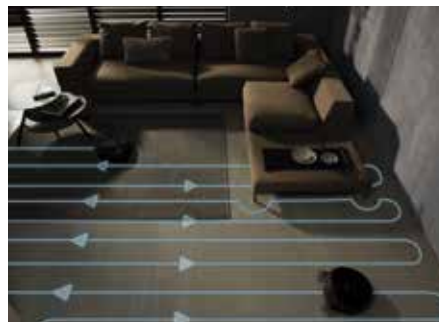

Prikazovalnik na dotik

Quattro Cleaning Power

Pametna navigacija

Maksimalna višina prehoda 17 mm

Tehnologija zaščite pohištva

Mobile Control

Scout RX2

Pregled izdelkov