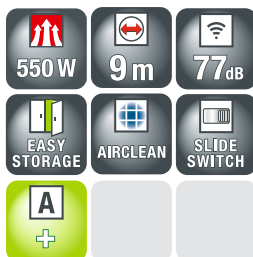

Pregled izdelka

Prodajna oznaka	Swing H1
Tip izdelka	EcoLine
Izvedba	SAAP3
Ročni sesalnik	•
Udobno upravljanje	
2-stopenjski drsni regulator	•
Navijanje kabla s hitro sprostitvijo	•
Ročaj z odprtino za obešanje	•
Ergonomičen ročaj	•
Učinkovitost in trajnostnost	
Razred energijske učinkovitosti	A+
Letna poraba energije v kWh	21,5
Razred učinkovitosti čiščenja na preprogi	C
Razred učinkovitosti čiščenja na trdih tleh	A
Razred izpusta prahu	B
Raven zvočne moči dB(A) re1 pW	77
Nazivna moč v W	550
Gibljivost	
Delovni radij v m	9
Dolžina priključnega kabla v m	8
Filtrski sistem	
Tip vrečke za prah	KK
Volumen vrečke za prah v l	2,5
Prikaz potrebne zamenjave vrečke za prah	•
Filter za izhodni zrak/filter za zaščito motorja	filter AirClean/•
Varnost	
Zaskočka za talni nastavek in ročaj	•
Avtomatsko pozicioniranje vrečke za prah	•
Nedrsljiv konec ročaja	•
Zmogljivost	
Maks. moč v W	550
Priloženi pribor	
Dvodelni pribor	priložen
Nastavek za oblažinjeno pohištvo/ozki nastavek	•/•
Talni nastavek	SBD 355-3 FiberTeQ
Barva	Čili rdeča
Prodajna cena v EUR, vključno z DDV	229,00